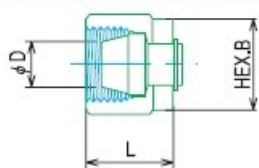

## Plug Union

$\phi D$ Nom.	B	L	Part Number
3,2	10	12	F900-JP-3,2
6,35	14	13	F900-JP-6,35
9,52	17	14,5	F900-JP-9,52
12,7	22	18,2	F900-JP-12,7

**Techno Fittings S.r.l.**

**Telephone:** +39 06 8270450 or +39 06 8271242