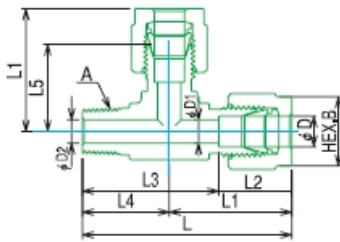

Techno Fittings – Fujikin – Tees

Male Run Tee (NPT)

φD Nom.	A	φD1	φD2	B	L	L1	L2	L3	L4	L5	Part Number
3,2	1/8NPT	2,7	5	10	43,5	23,5	13	30,5	20	17	F900-TL-3,2AN
3,2	1/4NPT	2,7	5	10	45,5	23,5	13	32,5	22	17	F900-TL-3,2BN
6,35	1/8NPT	5	5	14	45,5	25,5	15	30,5	20	18,5	F900-TL-6,35AN
6,35	1/4NPT	5	5	14	47,5	25,5	15	32,5	22	18,5	F900-TL-6,35BN
6,35	3/8NPT	5	5	14	54	29	15	39	25	22	F900-TL-6,35CN
6,35	1/2NPT	5	5	14	64	32	15	49	32	25	F900-TL-6,35DN
9,52	1/8NPT	7,5	5	17	54	30	17,5	36,5	24	22	F900-TL-9,52AN
9,52	1/4NPT	7,5	7,5	17	54	30	17,5	36,5	24	22	F900-TL-9,52BN
9,52	3/8NPT	7,5	7,5	17	55	30	17,5	37,5	25	22	F900-TL-9,52CN
9,52	1/2NPT	7,5	7,5	17	65	33	17,5	47,5	32	25	F900-TL-9,52DN
12,7	1/8NPT	10	5	22	65	36	24	41	29	25	F900-TL-12,7AN
12,7	1/4NPT	10	7,5	22	65	36	24	41	29	25	F900-TL-12,7BN
12,7	3/8NPT	10	10	22	65	36	24	41	29	25	F900-TL-12,7CN
12,7	1/2NPT	10	10	22	68	36	24	44	32	25	F900-TL-12,7DN

Techno Fittings S.r.l.

Telephone: +39 06 8270450 or +39 06 8271242

Ordering info: info@technofittings.com **WebSite:** <http://www.technofittings.com/>