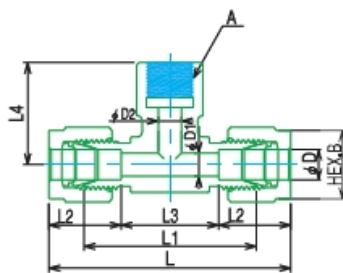

Techno Fittings – Fujikin – Tees

(Unit: mm)

Tee Union

ϕ D Nom.	ϕ D1	B	L	L1	L2	L3	L4	L5	Part Number
3,2	2,7	10	47	34	13	21	23,5	17	F900-T-3,2
6,35	5	14	51	37	15	21	25,5	18,5	F900-T-6,35
9,52	7,5	17	60	44	17,5	25	30	22	F900-T-9,52
12,7	10	22	72	50	24	24	36	25	F900-T-12,7

Reducing Tee Union

ϕ D Nom.	ϕ D1	ϕ D2	ϕ D3	B	B1	L	L1	L2	L3	L4	L5	L6	L7	Part Number
9,52	6,35	7,5	5	17	14	60	44	17,5	25	15	29	22	14	F900-T-9,52x9,52x6,35
12,7	6,35	10	5	22	14	72	50	24	24	15	32	25	17	F900-T-12,7x12,7x6,35
12,7	9,52	10	7,5	22	17	72	50	24	24	17,5	33	25	15,5	F900-T-12,7x12,7x9,52

Female Branch Tee (G Thread)

ϕ D Nom.	A	ϕ D1	ϕ D2	B	L	L1	L2	L3	L4	Part Number
3,2	G1/8	2,7	5,5	10	47	34	13	21	22	F900-TG-3,2AF
3,2	G1/4	2,7	5,5	10	52	39	13	26	25,5	F900-TG-3,2BF
6,35	G1/8	5	5,5	14	51	37	15	21	22	F900-TG-6,35AF
6,35	G1/4	5	5,5	14	58	44	15	28	25,5	F900-TG-6,35BF
6,35	G3/8	5	5,5	14	64	50	15	34	32	F900-TG-6,35CF
9,52	G1/8	7,5	5,5	17	60	44	17,5	25	22	F900-TG-9,52AF
9,52	G1/4	7,5	5,5	17	60	44	17,5	25	25,5	F900-TG-9,52BF
9,52	G3/8	7,5	5,5	17	66	50	17,5	31	32	F900-TG-9,52CF
12,7	G1/8	10	5,5	22	72	50	24	24	26	F900-TG-12,7AF
12,7	G1/4	10	5,5	22	72	50	24	24	26	F900-TG-12,7BF
12,7	G3/8	10	5,5	22	72	50	24	24	32	F900-TG-12,7CF

φD Nom.	A	φD1	φD2	B	L	L1	L2	L3	L4	Part Number
3,2	1/8NPT	2,7	7	10	47	34	13	21	20	F900-TG-3,2AN
3,2	1/4NPT	2,7	7	10	52	39	13	26	22	F900-TG-3,2BN
6,35	1/8NPT	5	7	14	51	37	15	21	20	F900-TG-6,35AN
6,35	1/4NPT	5	7	14	58	44	15	28	22	F900-TG-6,35BN
6,35	3/8NPT	5	7	14	64	50	15	34	26	F900-TG-6,35CN
9,52	1/8NPT	7,5	7	17	60	44	17,5	25	22	F900-TG-9,52AN
9,52	1/4NPT	7,5	7,5	17	60	44	17,5	25	22	F900-TG-9,52BN
9,52	3/8NPT	7,5	7,5	17	66	50	17,5	31	26	F900-TG-9,52CN
12,7	1/8NPT	10	7	22	72	50	24	24	26	F900-TG-12,7AN
12,7	1/4NPT	10	10	22	72	50	24	24	26	F900-TG-12,7BN
12,7	3/8NPT	10	10	22	72	50	24	24	26	F900-TG-12,7CN