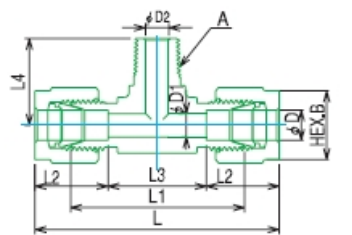

Male Branch Tee (NPT)

φD Nom.	A	φD1	φD2	B	L	L1	L2	L3	L4	Part Number
3,2	1/8NPT	2,7	5	10	47	34	13	21	20	F900-TS-3,2AN
3,2	1/4NPT	2,7	5	10	47	34	13	21	22	F900-TS-3,2BN
6,35	1/8NPT	5	5	14	51	37	15	21	20	F900-TS-6,35AN
6,35	1/4NPT	5	5	14	51	37	15	21	22	F900-TS-6,35BN
6,35	3/8NPT	5	5	14	58	44	15	28	25	F900-TS-6,35CN
6,35	1/2NPT	5	5	14	64	50	15	34	32	F900-TS-6,35DN
9,52	1/8NPT	7,5	5	17	60	44	17,5	25	24	F900-TS-9,52AN
9,52	1/4NPT	7,5	7,5	17	60	44	17,5	25	24	F900-TS-9,52BN
9,52	3/8NPT	7,5	7,5	17	60	44	17,5	25	25	F900-TS-9,52CN
9,52	1/2NPT	7,5	7,5	17	66	50	17,5	31	32	F900-TS-9,52DN
12,7	1/8NPT	10	5	22	72	50	24	24	29	F900-TS-12,7AN
12,7	1/4NPT	10	7,5	22	72	50	24	24	29	F900-TS-12,7BN
12,7	3/8NPT	10	10	22	72	50	24	24	29	F900-TS-12,7CN
12,7	1/2NPT	10	10	22	72	50	24	24	32	F900-TS-12,7DN

Techno Fittings S.r.l.

Telephone: +39 06 8270450 or +39 06 8271242

Ordering info: info@technofittings.com **WebSite:** <http://www.technofittings.com/>