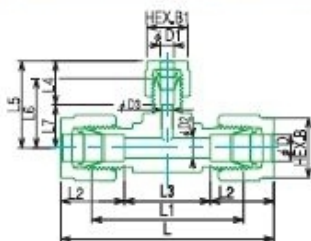

Techno Fittings – Fujikin – Tees

(Unit: mm)

Tee Union

ϕ D Nom.	ϕ D1	B	L	L1	L2	L3	L4	L5	Part Number
3,2	2,7	10	47	34	13	21	23,5	17	F900-T-3,2
6,35	5	14	51	37	15	21	25,5	18,5	F900-T-6,35
9,52	7,5	17	60	44	17,5	25	30	22	F900-T-9,52
12,7	10	22	72	50	24	24	36	25	F900-T-12,7

Reducing Tee Union

ϕ D Nom.	ϕ D1	ϕ D2	ϕ D3	B	B1	L	L1	L2	L3	L4	L5	L6	L7	Part Number
9,52	6,35	7,5	5	17	14	60	44	17,5	25	15	29	22	14	F900-T-9,52x9,52x6,35
12,7	6,35	10	5	22	14	72	50	24	24	15	32	25	17	F900-T-12,7x12,7x6,35
12,7	9,52	10	7,5	22	17	72	50	24	24	17,5	33	25	15,5	F900-T-12,7x12,7x9,52

Female Branch Tee (G Thread)

ϕ D Nom.	A	ϕ D1	ϕ D2	B	L	L1	L2	L3	L4	Part Number
3,2	G1/8	2,7	5,5	10	47	34	13	21	22	F900-TG-3,2AF
3,2	G1/4	2,7	5,5	10	52	39	13	26	25,5	F900-TG-3,2BF
6,35	G1/8	5	5,5	14	51	37	15	21	22	F900-TG-6,35AF
6,35	G1/4	5	5,5	14	58	44	15	28	25,5	F900-TG-6,35BF
6,35	G3/8	5	5,5	14	64	50	15	34	32	F900-TG-6,35CF
9,52	G1/8	7,5	5,5	17	60	44	17,5	25	22	F900-TG-9,52AF
9,52	G1/4	7,5	5,5	17	60	44	17,5	25	25,5	F900-TG-9,52BF
9,52	G3/8	7,5	5,5	17	66	50	17,5	31	32	F900-TG-9,52CF
12,7	G1/8	10	5,5	22	72	50	24	24	26	F900-TG-12,7AF
12,7	G1/4	10	5,5	22	72	50	24	24	26	F900-TG-12,7BF
12,7	G3/8	10	5,5	22	72	50	24	24	32	F900-TG-12,7CF