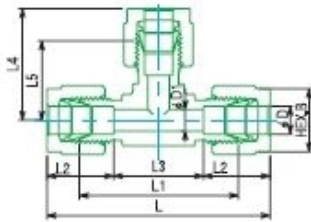

Techno Fittings – Fujikin – Tees

(Unit: mm)

Tee Union

ϕ D Nom.	ϕ D1	B	L	L1	L2	L3	L4	L5	Part Number
3,2	2,7	10	47	34	13	21	23,5	17	F900-T-3,2
6,35	5	14	51	37	15	21	25,5	18,5	F900-T-6,35
9,52	7,5	17	60	44	17,5	25	30	22	F900-T-9,52
12,7	10	22	72	50	24	24	36	25	F900-T-12,7

Reducing Tee Union

ϕ D Nom.	ϕ D1	ϕ D2	ϕ D3	B	B1	L	L1	L2	L3	L4	L5	L6	L7	Part Number
9,52	6,35	7,5	5	17	14	60	44	17,5	25	15	29	22	14	F900-T-9,52x9,52x6,35
12,7	6,35	10	5	22	14	72	50	24	24	15	32	25	17	F900-T-12,7x12,7x6,35
12,7	9,52	10	7,5	22	17	72	50	24	24	17,5	33	25	15,5	F900-T-12,7x12,7x9,52

Female Branch Tee (G Thread)

ϕ D Nom.	A	ϕ D1	ϕ D2	B	L	L1	L2	L3	L4	Part Number
3,2	G1/8	2,7	5,5	10	47	34	13	21	22	F900-TG-3,2AF
3,2	G1/4	2,7	5,5	10	52	39	13	26	25,5	F900-TG-3,2BF
6,35	G1/8	5	5,5	14	51	37	15	21	22	F900-TG-6,35AF
6,35	G1/4	5	5,5	14	58	44	15	28	25,5	F900-TG-6,35BF
6,35	G3/8	5	5,5	14	64	50	15	34	32	F900-TG-6,35CF
9,52	G1/8	7,5	5,5	17	60	44	17,5	25	22	F900-TG-9,52AF
9,52	G1/4	7,5	5,5	17	60	44	17,5	25	25,5	F900-TG-9,52BF
9,52	G3/8	7,5	5,5	17	66	50	17,5	31	32	F900-TG-9,52CF
12,7	G1/8	10	5,5	22	72	50	24	24	26	F900-TG-12,7AF
12,7	G1/4	10	5,5	22	72	50	24	24	26	F900-TG-12,7BF
12,7	G3/8	10	5,5	22	72	50	24	24	32	F900-TG-12,7CF

φD Nom.	A	φD1	φD2	B	L	L1	L2	L3	L4	Part Number
3,2	1/8NPT	2,7	7	10	47	34	13	21	20	F900-TG-3,2AN
3,2	1/4NPT	2,7	7	10	52	39	13	26	22	F900-TG-3,2BN
6,35	1/8NPT	5	7	14	51	37	15	21	20	F900-TG-6,35AN
6,35	1/4NPT	5	7	14	58	44	15	28	22	F900-TG-6,35BN
6,35	3/8NPT	5	7	14	64	50	15	34	26	F900-TG-6,35CN
9,52	1/8NPT	7,5	7	17	60	44	17,5	25	22	F900-TG-9,52AN
9,52	1/4NPT	7,5	7,5	17	60	44	17,5	25	22	F900-TG-9,52BN
9,52	3/8NPT	7,5	7,5	17	66	50	17,5	31	26	F900-TG-9,52CN
12,7	1/8NPT	10	7	22	72	50	24	24	26	F900-TG-12,7AN
12,7	1/4NPT	10	10	22	72	50	24	24	26	F900-TG-12,7BN
12,7	3/8NPT	10	10	22	72	50	24	24	26	F900-TG-12,7CN