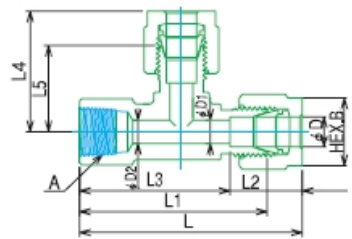

Female Branch Tee (G Thread)

ϕ D Nom.	A	ϕ D1	ϕ D2	B	L	L1	L2	L3	L4	Part Number
3,2	G1/8	2,7	5,5	10	47	34	13	21	22	F900-TG-3,2AF
3,2	G1/4	2,7	5,5	10	52	39	13	26	25,5	F900-TG-3,2BF
6,35	G1/8	5	5,5	14	51	37	15	21	22	F900-TG-6,35AF
6,35	G1/4	5	5,5	14	58	44	15	28	25,5	F900-TG-6,35BF
6,35	G3/8	5	5,5	14	64	50	15	34	32	F900-TG-6,35CF
9,52	G1/8	7,5	5,5	17	60	44	17,5	25	22	F900-TG-9,52AF
9,52	G1/4	7,5	5,5	17	60	44	17,5	25	25,5	F900-TG-9,52BF
9,52	G3/8	7,5	5,5	17	66	50	17,5	31	32	F900-TG-9,52CF
12,7	G1/8	10	5,5	22	72	50	24	24	26	F900-TG-12,7AF
12,7	G1/4	10	5,5	22	72	50	24	24	26	F900-TG-12,7BF
12,7	G3/8	10	5,5	22	72	50	24	24	32	F900-TG-12,7CF

φD Nom.	A	φD1	φD2	B	L	L1	L2	L3	L4	Part Number
3,2	1/8NPT	2,7	7	10	47	34	13	21	20	F900-TG-3,2AN
3,2	1/4NPT	2,7	7	10	52	39	13	26	22	F900-TG-3,2BN
6,35	1/8NPT	5	7	14	51	37	15	21	20	F900-TG-6,35AN
6,35	1/4NPT	5	7	14	58	44	15	28	22	F900-TG-6,35BN
6,35	3/8NPT	5	7	14	64	50	15	34	26	F900-TG-6,35CN
9,52	1/8NPT	7,5	7	17	60	44	17,5	25	22	F900-TG-9,52AN
9,52	1/4NPT	7,5	7,5	17	60	44	17,5	25	22	F900-TG-9,52BN
9,52	3/8NPT	7,5	7,5	17	66	50	17,5	31	26	F900-TG-9,52CN
12,7	1/8NPT	10	7	22	72	50	24	24	26	F900-TG-12,7AN
12,7	1/4NPT	10	10	22	72	50	24	24	26	F900-TG-12,7BN
12,7	3/8NPT	10	10	22	72	50	24	24	26	F900-TG-12,7CN

Female Run Tee (NPT)

φD Nom.	A	φD1	φD2	B	L	L1	L2	L3	L4	L5	Part Number
3,2	1/8NPT	2,7	7	10	43,5	37	13	30,5	23,5	17	F900-TLG-3,2AN
3,2	1/4NPT	2,7	7	10	48	41,5	13	35	26	19,5	F900-TLG-3,2BN
6,35	1/8NPT	5	7	14	45,5	38,5	15	30,5	25,5	18,5	F900-TLG-6,35AN
6,35	1/4NPT	5	7	14	51	44	15	36	29	22	F900-TLG-6,35BN
6,35	3/8NPT	5	7	14	58	51	15	43	32	25	F900-TLG-6,35CN
9,52	1/8NPT	7,5	7,5	17	52	44	17,5	34,5	30	22	F900-TLG-9,52AN
9,52	1/4NPT	7,5	7,5	17	52	44	17,5	34,5	30	22	F900-TLG-9,52BN
9,52	3/8NPT	7,5	7,5	17	59	51	17,5	41,5	33	25	F900-TLG-9,52CN
12,7	1/8NPT	10	7	22	62	51	24	38	36	25	F900-TLG-12,7AN
12,7	1/4NPT	10	10	22	62	51	24	38	36	25	F900-TLG-12,7BN
12,7	3/8NPT	10	10	22	62	51	24	38	36	25	F900-TLG-12,7CN