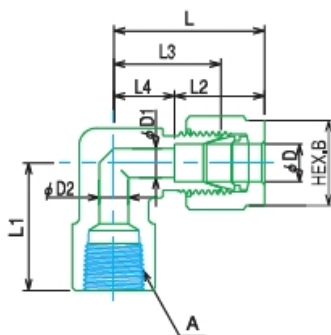

# Techno Fittings – Fujikin – Elbows

(Unit: mm)

## Elbow Union

φD Nom.	φD1	B	L	L1	L2	L3	Part Number
3,2	2,7	10	23,5	17	13	10,5	F900-L-3,2
6,35	5	14	25,5	18,5	15	10,5	F900-L-6,35
9,52	7,5	17	30	22	17,5	12,5	F900-L-9,52
12,7	10	22	36	25	24	12	F900-L-12,7

## Female Elbow (NPT)

φD Nom.	A	φD1	φD2	B	L	L1	L2	L3	L4	Part Number
3,2	1/8NPT	2,7	7	10	23,5	20	13	17	10,5	F900-LG-3,2AN
3,2	1/4NPT	2,7	7	10	26	22	13	19,5	13	F900-LG-3,2BN
6,35	1/8NPT	5	7	14	25,5	20	15	18,5	10,5	F900-LG-6,35AN
6,35	1/4NPT	5	7	14	29	22	15	22	14	F900-LG-6,35BN
6,35	3/8NPT	5	7	14	32	26	15	25	17	F900-LG-6,35CN
9,52	1/8NPT	7,5	7	17	30	22	17,5	22	12,5	F900-LG-9,52AN
9,52	1/4NPT	7,5	7,5	17	30	22	17,5	22	12,5	F900-LG-9,52BN
9,52	3/8NPT	7,5	7,5	17	33	26	17,5	25	15,5	F900-LG-9,52CN
12,7	1/8NPT	10	7	22	36	26	24	25	12	F900-LG-12,7AN
12,7	1/4NPT	10	10	22	36	26	24	25	12	F900-LG-12,7BN
12,7	3/8NPT	10	10	22	36	26	24	25	12	F900-LG-12,7CN

## Male Elbow (NPT)

φD Nom.	A	φD1	φD2	B	L	L1	L2	L3	L4	Part Number
3,2	1/8NPT	2,7	5	10	23,5	20	13	17	10,5	F900-L-3,2AN
3,2	1/4NPT	2,7	5	10	23,5	22	13	17	10,5	F900-L-3,2BN
6,35	1/8NPT	5	5	14	25,5	20	15	18,5	10,5	F900-L-6,35AN
6,35	1/4NPT	5	5	14	25,5	22	15	18,5	10,5	F900-L-6,35BN
6,35	3/8NPT	5	5	14	29	25	15	22	14	F900-L-6,35CN
6,35	1/2NPT	5	5	14	32	32	15	25	17	F900-L-6,35DN
9,52	1/8NPT	7,5	5	17	30	24	17,5	22	12,5	F900-L-9,52AN
9,52	1/4NPT	7,5	7,5	17	30	24	17,5	22	12,5	F900-L-9,52BN
9,52	3/8NPT	7,5	7,5	17	30	25	17,5	22	12,5	F900-L-9,52CN
9,52	1/2NPT	7,5	7,5	17	33	32	17,5	25	15,5	F900-L-9,52DN
12,7	1/8NPT	10	5	22	36	29	24	25	12	F900-L-12,7AN
12,7	1/4NPT	10	7,5	22	36	29	24	25	12	F900-L-12,7BN
12,7	3/8NPT	10	10	22	36	29	24	25	12	F900-L-12,7CN
12,7	1/2NPT	10	10	22	36	32	24	25	12	F900-L-12,7DN