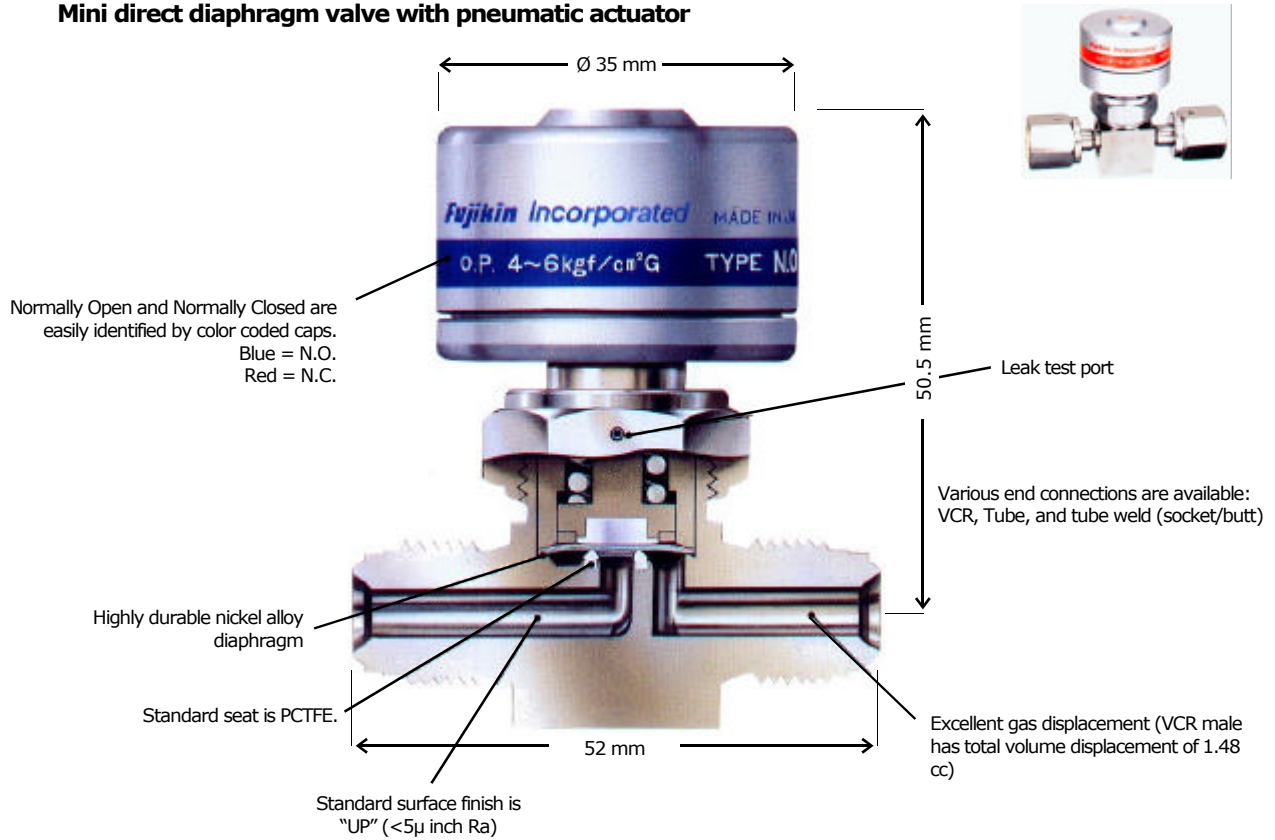

# Mega-MINI "LA"

## Mini direct diaphragm valve with pneumatic actuator

Basic Cat. NO	Type	Nominal dia.	Orifice dia. mm	Fujikin code
HDLA-0001	N.O.	1/4" (6,35 mm) VCR M.	2,5	FP-SD-71-6.35
HDLA-0002	N.C.	1/4" (6,35 mm) VCR M	2,5	FPR-SD-71-6.35
HDLA-0003	N.O.	1/4" (6,35 mm) VCR F.	2,5	FP-SD-71-6.35-2
HDLA-0004	N.C.	1/4" (6,35 mm) VCR F.	2,5	FPR-SD-71-6.35-2
HDLA-0005	N.O.	1/4" (6,35 mm) VCR F./M.	2,5	FP-SD-71-6.35-3
HDLA-0006	N.C.	1/4" (6,35 mm) VCR F./M.	2,5	FPR-SD-71-6.35-3
HDLA-0007	N.O.	1/4" (6,35 mm) VCR M/F/M 3 Way	2,5	FP-SDTB-71-6.35
HDLA-0008	N.C.	1/4" (6,35 mm) VCR M/F/M 3 Way	2,5	FPR-SDTB-71-6.35

### Material

Description	Material
Body	SS 316L
Diaphragm	Nickel Alloy
Seat	PCTFE
Actuator	A6056

### Specifications

Nominal dia. Inch (mm)	Max. operating pressure (psi/bar)	Temp. Range of applicable fluid (°C)	Max Cv value	Supplying pressure (psi/bar)
1/4" (6,35)	142,23 (10)	-10 / 80	0,1	56,89-85,34 (4-6)